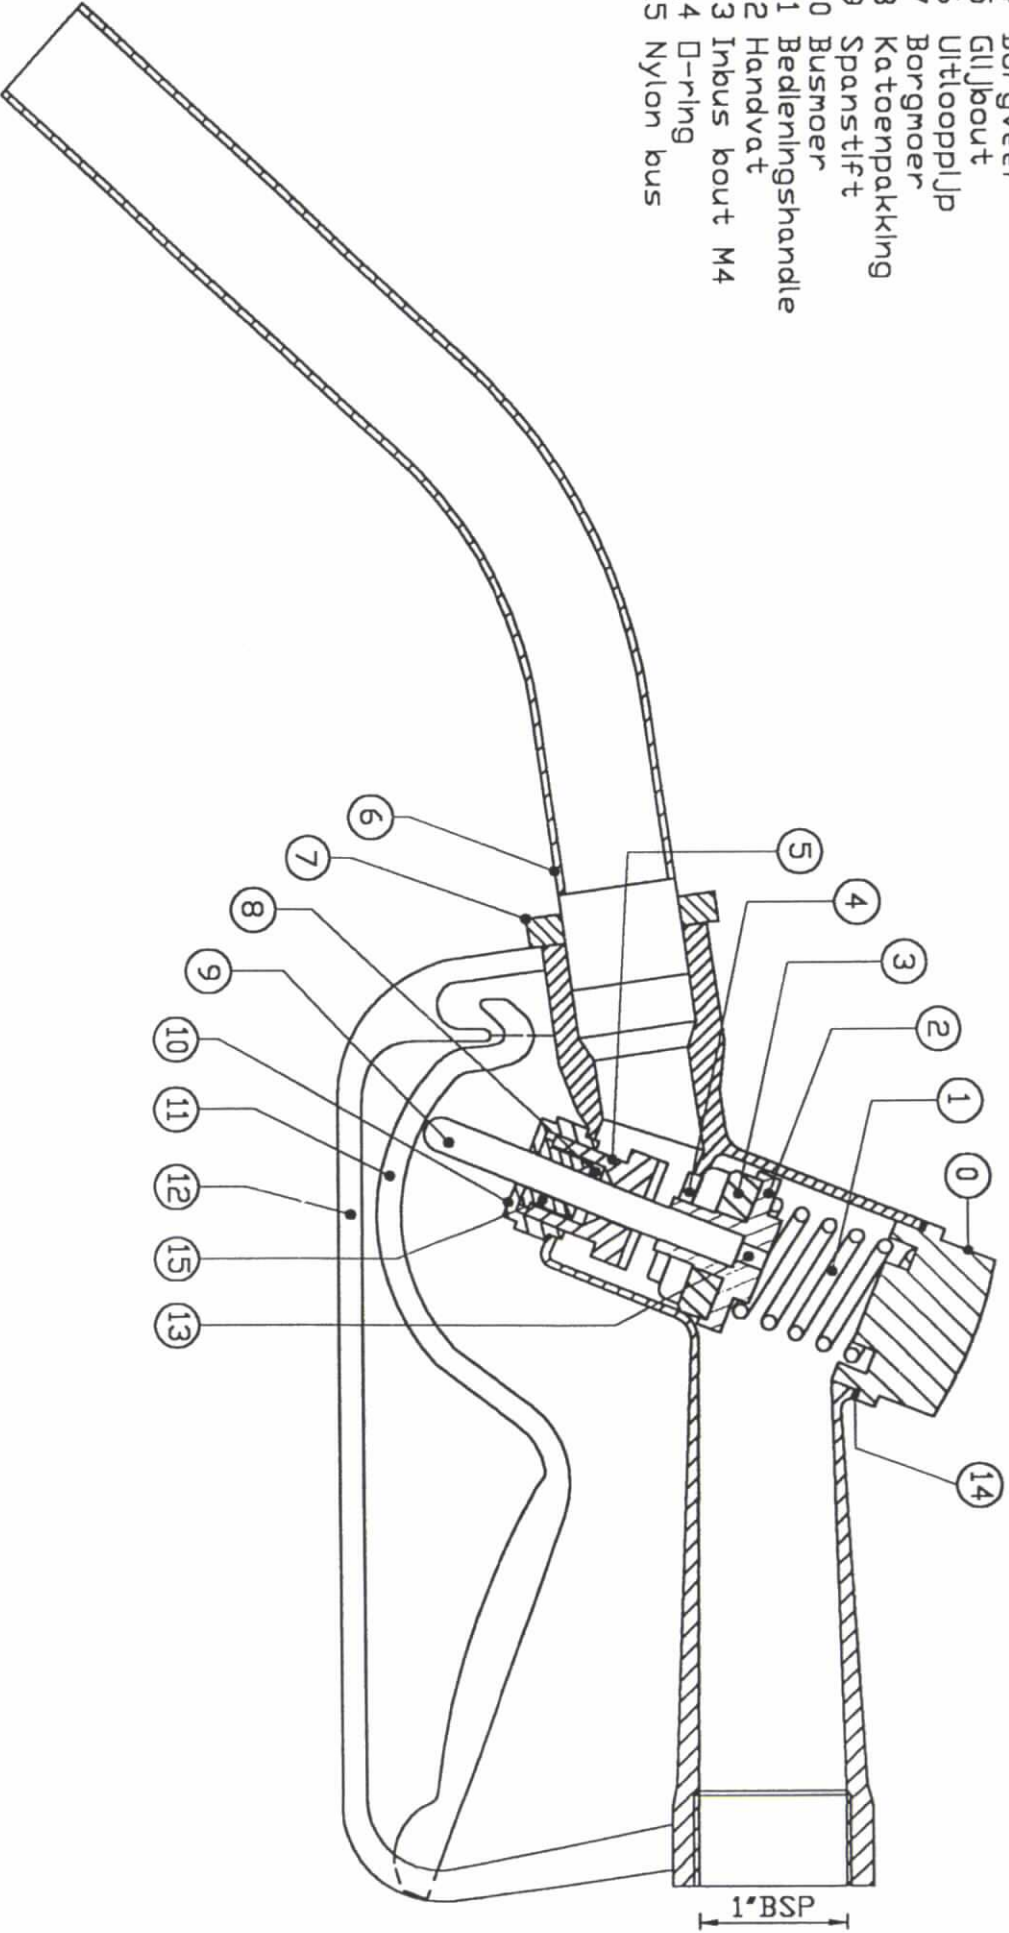

- 0 Kopdop
- 1 Drukveer
- 2 Klephuis
- 3 Kleprubber
- 4 Borgveer
- 5 Giljbout
- 6 Uitlooppijp
- 7 Borgmoer
- 8 Katoenpakking
- 9 Spanstift
- 10 Busmoer
- 11 Bedieningshandle
- 12 Handvat
- 13 Inbus bout M4
- 14 D-ring
- 15 Nylon bus

Gewicht: 0,8 kg