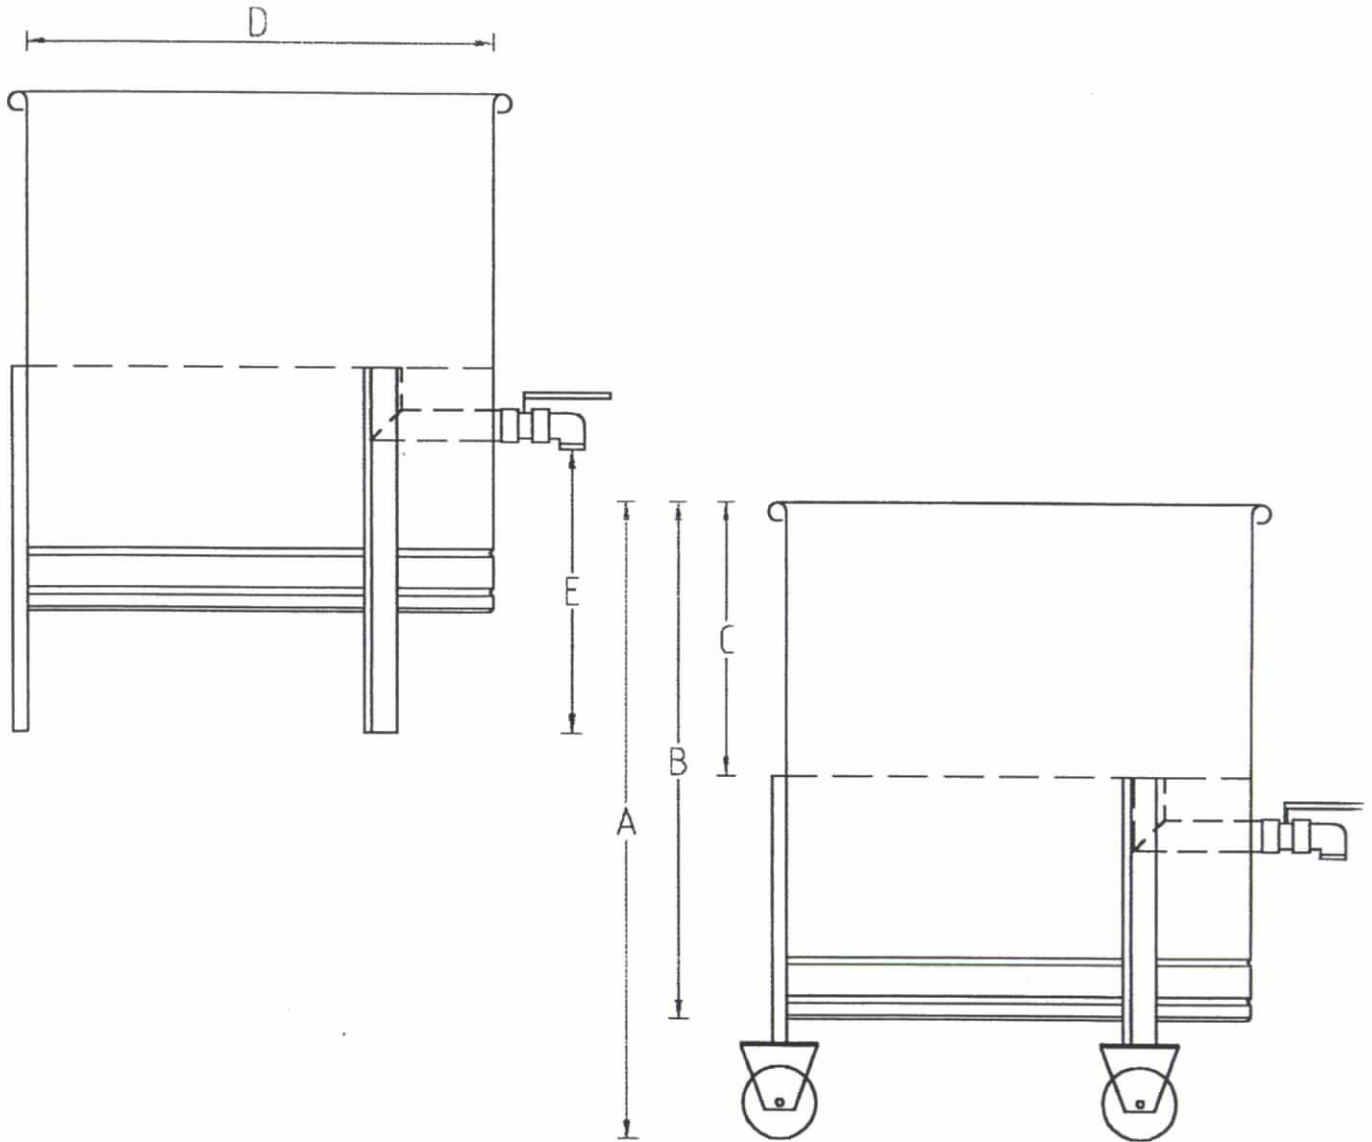

Emmerwasmachine op poten of op wielen in roestvrijstalen uitvoering, afmeting en gewicht

		A	B	C	D	E	aftap	gewicht	
VKF 720100	100S	875	710	375	ø630	390	5/4"	25	kg
VKF 720101	100E	875	710	375	ø630	390	5/4"	25	kg
VKF 720102	100D	875	710	375	ø630	390	5/4"	25	kg
VKF 720200	100S-R	875	710	375	ø630	390	5/4"	33	kg
VKF 720201	100E-R	875	710	375	ø630	390	5/4"	33	kg
VKF 720202	100D-R	875	710	375	ø630	390	5/4"	33	kg

Doku emmerwasser maten