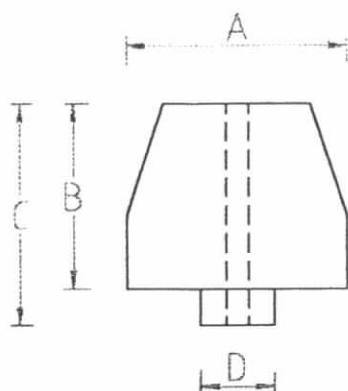

Emmerwasmachine, borstels

Artikelno.	Omschrijving	A	B	C	D
VKM 723007	borstel-standaard emmers	330	285	320	72
VKM 723008	borstel-euroschaal	365	285	320	104
VKM 723009	borstel-denkavitschaal	365	195	240	104